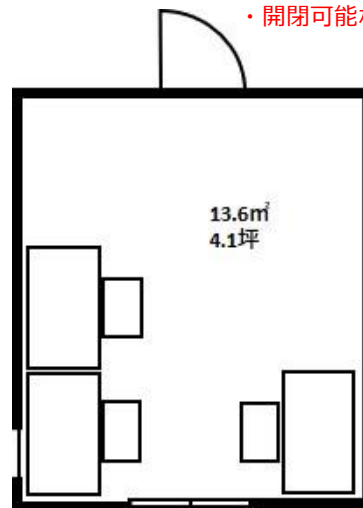

物件詳細

物件名	SOHOプラザ今池千種
号室 (定員)	505号 (3~4名様用)
住所	〒464-0075 愛知県名古屋市千種区内山1丁目18-16 エスパシオリブレ
交通	地下鉄 桜通線『今池』駅 徒歩3分 地下鉄 東山線『今池』駅 徒歩3分 JR中央線 『千種』駅 徒歩9分
専有面積	13.6㎡ (4.1坪)
築年	2021年3月
賃料	月額：108,000円 (税抜)
共益費・管理費	なし
敷金・礼金	なし
保証金	216,000円
償却・敷引	なし
更新料	なし
入会金	なし

- ・AC電源有
- ・ネット無料
- ・デスク・チェア付き
- ・開閉可能な窓あり

初期費用合計目安：334,800円

(内訳：保証金216,000円+初月賃料118,800円 (税込))

設備

<input type="checkbox"/> 角部屋	<input checked="" type="checkbox"/> トイレ (共同)	<input checked="" type="checkbox"/> 個別エアコン	<input checked="" type="checkbox"/> インターネット設備	<input checked="" type="checkbox"/> ネット使用料不要	<input checked="" type="checkbox"/> オートロック	<input checked="" type="checkbox"/> 宅配BOX	<input checked="" type="checkbox"/> 郵便ポスト	<input checked="" type="checkbox"/> 24h 使用可	<input checked="" type="checkbox"/> インターホン
<input type="checkbox"/> バルコニー	<input checked="" type="checkbox"/> 窓付き	<input checked="" type="checkbox"/> OAコーナー	<input checked="" type="checkbox"/> 水道 (共同)	<input checked="" type="checkbox"/> 電気 (別途使用料要)	<input checked="" type="checkbox"/> デスク・チェア (定員数分)	<input checked="" type="checkbox"/> 照明器具	<input checked="" type="checkbox"/> ウォーターサーバー	<input checked="" type="checkbox"/> 打合せコーナー	<input type="checkbox"/> 最上階