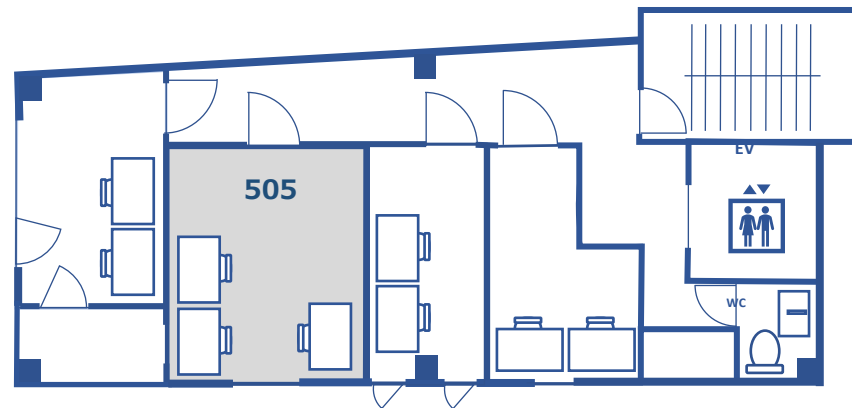

物件詳細

物件名	SOHOプラザ今池千種
号室(定員)	505号(3~4名様用)
入居日	即日
専有面積	13.6㎡(4.1坪)
賃料	月額:108,000円(税抜)
共益費・管理費	なし
敷金・礼金・入会金	なし
保証金	216,000円
償却・敷引	なし
更新料	なし
備考	

SERVICE

24H利用可

会社登記
OK

インターネット
使用料込み

デスク・チェア
付き

個別空調

全室窓付き

個別ポスト設置

OPTION

複合機利用可

他拠点の
貸会議室利用可
・久屋大通
・丸の内

お部屋イメージ

ACCESS

〒464-0075
愛知県名古屋市千種区内山1丁目18-16
エスパシオリブレ

地下鉄 東山線・桜通線『今池』駅 徒歩3分
JR中央線 『千種』駅 徒歩9分

【お問い合わせ・内覧予約はこちら】
TEL:052-950-7707 (平日9:00~12:00、13:00~18:00)