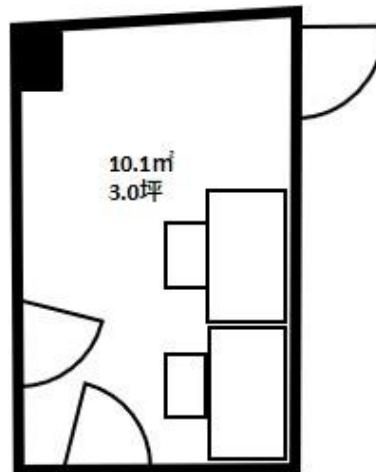

物件詳細

物件名	SOHOプラザ今池千種
号室 (定員)	507号 (2~3名様用)
住所	〒464-0075 愛知県名古屋市千種区内山1丁目18-16 エスパシオリブレ
交通	地下鉄 桜通線『今池』駅 徒歩3分 地下鉄 東山線『今池』駅 徒歩3分 JR中央線 『千種』駅 徒歩9分
専有面積	10.1㎡ (3.0坪)
築年	2021年3月
賃料	月額：97,000円 (税抜)
共益費・管理費	なし
敷金・礼金	なし
保証金	194,000円
償却・敷引	なし
更新料	なし
入会金	なし

- ・AC電源有
- ・ネット無料
- ・デスク・チェア付き
- ・開閉可能な窓あり

今池駅徒歩3分