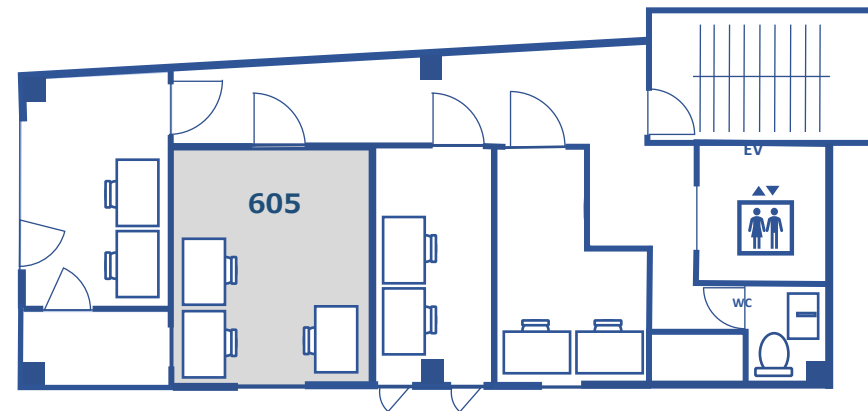

物件詳細

物件名	SOHOプラザ今池千種
号室(定員)	605号(3~4名様用)
入居日	11月初旬
専有面積	13.6㎡(4.1坪)
賃料	月額:108,000円(税抜)
共益費・管理費	なし
敷金・礼金・入会金	なし
保証金	216,000円
償却・敷引	なし
更新料	なし
備考	

SERVICE

24H利用可

会社登記
OK

インターネット
使用料込み

デスク・チェア
付き

個別空調

全室窓付き

個別ポスト設置

OPTION

複合機利用可

他拠点の
貸会議室利用可
・久屋大通
・丸の内

お部屋イメージ

ACCESS

〒464-0075
愛知県名古屋市千種区内山1丁目18-16
エスパシオリブレ

地下鉄 東山線・桜通線『今池』駅 徒歩3分
JR中央線 『千種』駅 徒歩9分

【お問い合わせ・内覧予約はこちら】
TEL:052-950-7707 (平日9:00~12:00、13:00~18:00)