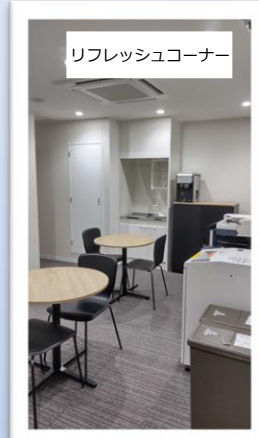

最上階!!!

- ・AC電源有
- ・ネット無料
- ・デスク・チェア付き
- ・開閉可能な窓あり

13.6m²
4.1坪

物件詳細	
物件名	SOHOプラザ今池千種
号室 (定員)	605号 (3~4名様用)
住所	〒464-0075 愛知県名古屋市千種区内山1丁目18-16 エスパシオリブレ
交通	地下鉄 桜通線『今池』駅 徒歩3分 地下鉄 東山線『今池』駅 徒歩3分 JR中央線 『千種』駅 徒歩9分
専有面積	13.6m ² (4.1坪)
築年	2021年3月
賃料	月額：108,000円 (税抜)
共益費・管理費	なし
敷金・礼金	なし
保証金	216,000円
償却・敷引	なし
更新料	なし
入会金	なし