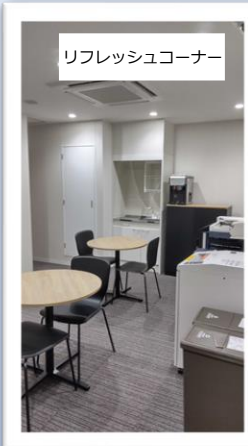

最上階!!!

- ・AC電源有
- ・ネット無料
- ・デスク・チェア付き
- ・開閉可能な窓あり

初期費用合計目安：300,700円
(内訳：保証金194,000円+初月賃料106,700円)

物件詳細

物件名	SOHOプラザ今池千種
号室 (定員)	607号 (2~3名様用)
住所	〒464-0075 愛知県名古屋市千種区内山1丁目18-16 エスパシオリブレ
交通	地下鉄 桜通線『今池』駅 徒歩3分 地下鉄 東山線『今池』駅 徒歩3分 JR中央線 『千種』駅 徒歩9分
専有面積	10.1㎡ (3.0坪)
築年	2021年3月
賃料	月額：106,700円
共益費・管理費	なし
敷金・礼金	なし
保証金	194,000円
償却・敷引	なし
更新料	なし
入会金	なし

設備

<input type="checkbox"/> 角部屋	<input type="checkbox"/> トイレ (共同)	<input type="checkbox"/> 個別エアコン	<input type="checkbox"/> インターネット設備	<input type="checkbox"/> ネット使用料不要	<input type="checkbox"/> オートロック	<input type="checkbox"/> 宅配BOX	<input type="checkbox"/> 郵便ポスト	<input type="checkbox"/> 24h使用可	<input type="checkbox"/> インターホン
<input type="checkbox"/> バルコニー	<input type="checkbox"/> 窓付き	<input type="checkbox"/> OAコーナー	<input type="checkbox"/> 水道 (共同)	<input type="checkbox"/> 電気 (別途使用料要)	<input type="checkbox"/> デスク・チェア (定員数分)	<input type="checkbox"/> 照明器具	<input type="checkbox"/> ウォーターサーバー	<input type="checkbox"/> 打合せコーナー	<input type="checkbox"/> 最上階