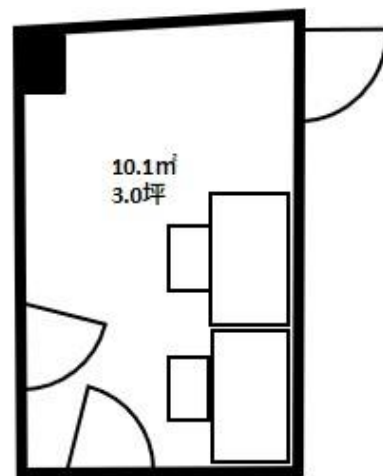

最上階!!!

- ・AC電源有
- ・ネット無料
- ・デスク・チェア付き
- ・開閉可能な窓あり

初期費用合計目安：300,700円
(内訳：保証金194,000円+初月賃料106,700円)

物件詳細

物件名	SOHOプラザ今池千種
号室 (定員)	607号 (2~3名様用)
住所	〒464-0075 愛知県名古屋市千種区内山1丁目18-16 エスパシオリブレ
交通	地下鉄 桜通線『今池』駅 徒歩3分 地下鉄 東山線『今池』駅 徒歩3分 JR中央線 『千種』駅 徒歩9分
専有面積	10.1㎡ (3.0坪)
築年	2021年3月
賃料	月額：106,700円
共益費・管理費	なし
敷金・礼金	なし
保証金	194,000円
償却・敷引	なし
更新料	なし
入会金	なし