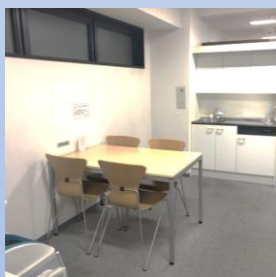

# SOHOプラザ丸の内 第11KTビル

2022年5月から  
入居可能！！

ビル名	第11KTビル 4階
号室 (定員)	1112号 (1名様)
住所 (オフィス) 住所 (受付)	名古屋市中区丸の内3-17-4 第11KTビル 4F 名古屋市中区丸の内3-7-26 ACAビル 5F
交通	地下鉄 名城線・桜通線『久屋大通』駅 徒歩4分 地下鉄 東山線・名城線『栄』駅 徒歩9分
専有面積	3.7~4.5㎡ (1.1~1.4坪)
建物築年月	2003年12月
月額使用料	37,000円 (税抜)
共益費・管理費	上記に含む
保証金	74,000円 (償却なし)
その他	入会金なし、更新料なし

すぐ  
向かいのビル

- 【専用デスク&チェア】
- ✓ 各室セキュリティ扉
  - ✓ サイドワゴン
  - ✓ 鍵付キャビネット
  - ✓ デスクライト
  - ✓ 電源
  - ✓ 有線LAN & WiFi

ご利用例・・・

- 司法書士・行政書士・社労士さんの開業
- リモートワークのスペースとして
- 東京本社から名古屋営業所として
- 資格勉強、自習室として
- 室内での通話やWeb会議もOK

リフレッシュコーナー

貸会議室 (ACAビル)

防音ブース

複合機

シュレッダー

久屋大通駅徒歩4分

市役所徒歩11分

<input checked="" type="checkbox"/> 男女別トイレ	<input checked="" type="checkbox"/> Wi-Fi設備	<input checked="" type="checkbox"/> ネット接続済	<input checked="" type="checkbox"/> コンセント有	<input checked="" type="checkbox"/> 24h使用可
<input checked="" type="checkbox"/> デスク・チェア	<input checked="" type="checkbox"/> 水道	<input checked="" type="checkbox"/> 照明器具	<input checked="" type="checkbox"/> オートロック	<input checked="" type="checkbox"/> セキュリティ (SECOM)
<input checked="" type="checkbox"/> 住所登録 (登記も可)	<input checked="" type="checkbox"/> スタッフ受付対応	<input checked="" type="checkbox"/> 郵便物・宅配便 受け取り代行		
<input checked="" type="checkbox"/> 宅配BOX (ACAビル)	<input checked="" type="checkbox"/> ウォーターサーバー (ACAビル)	<input checked="" type="checkbox"/> OAコーナー (ACAビル)	<input checked="" type="checkbox"/> 打合せコーナー (ACAビル)	<input checked="" type="checkbox"/> 貸会議室 (ACA)