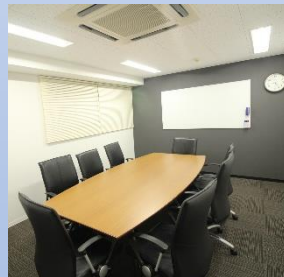

すぐ  
向かいのビル

- 【専用デスク&チェア】
- ✓ 各室セキュリティ扉
  - ✓ サイドワゴン
  - ✓ 鍵付キャビネット
  - ✓ デスクライト
  - ✓ 電源
  - ✓ 有線LAN & WiFi

ご利用例・・・

- 司法書士・行政書士・社労士さんの開業
- リモートワークのスペースとして
- 東京本社から名古屋営業所として
- 資格勉強、自習室として
- 室内での通話やWeb会議もOK

リフレッシュコーナー

貸会議室 (ACAビル)

防音ブース

複合機

シュレッダー

久屋大通駅徒歩4分

市役所徒歩11分

<input checked="" type="checkbox"/> 男女別トイレ	<input checked="" type="checkbox"/> Wi-Fi設備	<input checked="" type="checkbox"/> ネット接続済	<input checked="" type="checkbox"/> コンセント有	<input checked="" type="checkbox"/> 24h使用可
<input checked="" type="checkbox"/> デスク・チェア	<input checked="" type="checkbox"/> 水道	<input checked="" type="checkbox"/> 照明器具	<input checked="" type="checkbox"/> オートロック	<input checked="" type="checkbox"/> セキュリティ (SECOM)
<input checked="" type="checkbox"/> 住所登録 (登記も可)	<input checked="" type="checkbox"/> スタッフ受付対応	<input checked="" type="checkbox"/> 郵便物・宅配便 受け取り代行		
<input checked="" type="checkbox"/> 宅配BOX (ACAビル)	<input checked="" type="checkbox"/> ウォーターサーバー (ACAビル)	<input checked="" type="checkbox"/> OAコーナー (ACAビル)	<input checked="" type="checkbox"/> 打合せコーナー (ACAビル)	<input checked="" type="checkbox"/> 貸会議室 (ACA)