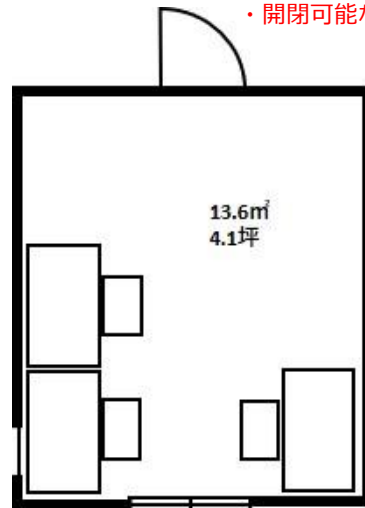

物件詳細

物件名	SOHOプラザ今池千種
号室 (定員)	405号 (3~4名様用)
住所	〒464-0075 愛知県名古屋市千種区内山1丁目18-16 エスパシオリブレ
交通	地下鉄 桜通線『今池』駅 徒歩3分 地下鉄 東山線『今池』駅 徒歩3分 JR中央線 『千種』駅 徒歩9分
専有面積	13.6㎡ (4.1坪)
築年	2021年3月
賃料	月額：118,800円
共益費・管理費	なし
敷金・礼金	なし
保証金	216,000円
償却・敷引	なし
更新料	なし
入会金	なし

- ・AC電源有
- ・ネット無料
- ・デスク・チェア付き
- ・開閉可能な窓あり

3~4名様用