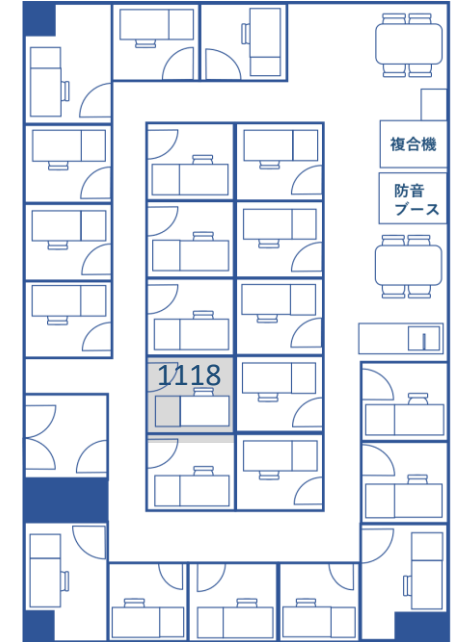

物件詳細

物件名	第11KTビル
号室(定員)	1118号(1名様用)
入居可能日	即日
専有面積	3.1㎡
賃料	月額: 35,000円(税抜)
共益費・管理費	なし
敷金・礼金・入会金	なし
保証金	70,000円
償却・敷引	なし
更新料	なし
備考	

SERVICE

24H利用可

会社登記
OK

インターネット
使用料込み

デスク・チェア
付き

受付常駐

電気代込み

男女トイレ別

OPTION

白黒コピー
200枚無料/月

貸会議室
¥1,000/1h~

エントランス

受付・リフレッシュコーナー

お部屋イメージ

外観

ACCESS

〒460-0002
愛知県名古屋市中区丸の内3-7-26 ACAビル5F

地下鉄 名城線・桜通線『久屋大通』駅 徒歩4分
地下鉄 東山線・名城線『栄』駅 徒歩9分

【お問い合わせ・内覧予約はこちら】
TEL:052-950-7707 (平日9:00~12:00、13:00~18:00)