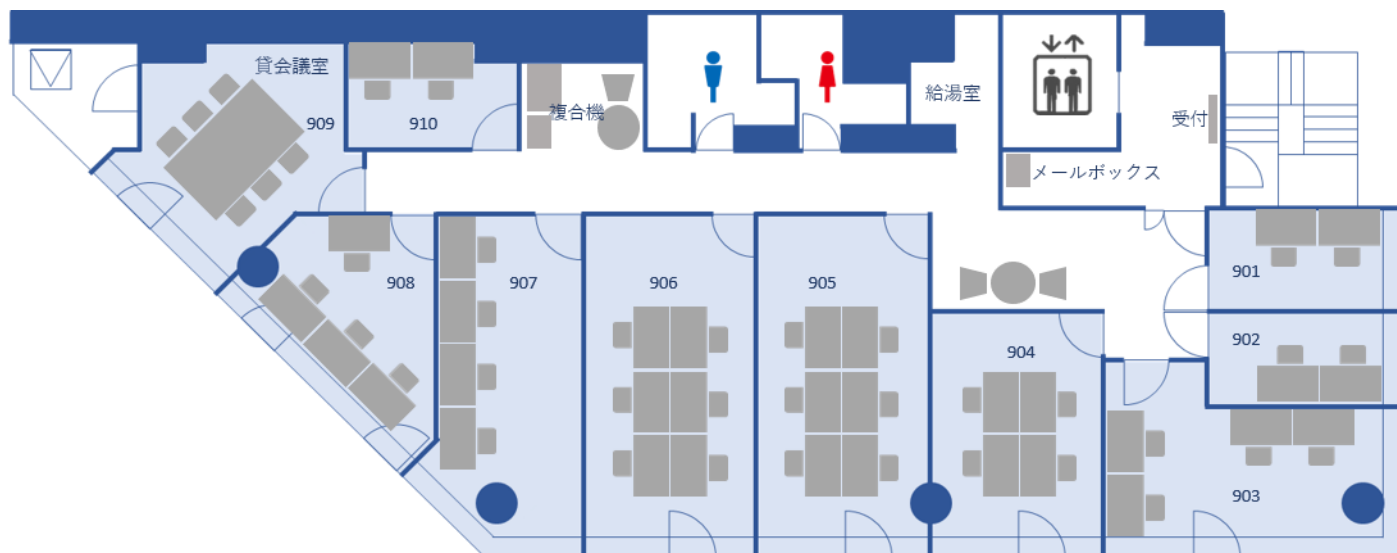

9F

ご利用料金 Price (2022年3月時点の料金です)

区画	面積	基準 定員	月額 (税抜) ※1	保証金 ※2
901	7.0㎡ 2.1坪	2名	¥97,000	¥194,000
902	7.0㎡ 2.1坪	2名	¥97,000	¥194,000
903	18.4㎡ 5.6坪	3~4名	¥195,000	¥390,000
904	15.8㎡ 4.8坪	3~4名	¥172,000	¥344,000
905	22.0㎡ 6.7坪	6名	¥220,000	¥440,000
906	22.0㎡ 6.7坪	6名	¥220,000	¥440,000
907	18.4㎡ 5.6坪	3~4名	¥189,000	¥378,000
908	13.7㎡ 4.1坪	3~4名	¥149,000	¥298,000
910	6.5㎡ 2.0坪	2名	¥88,000	¥176,000