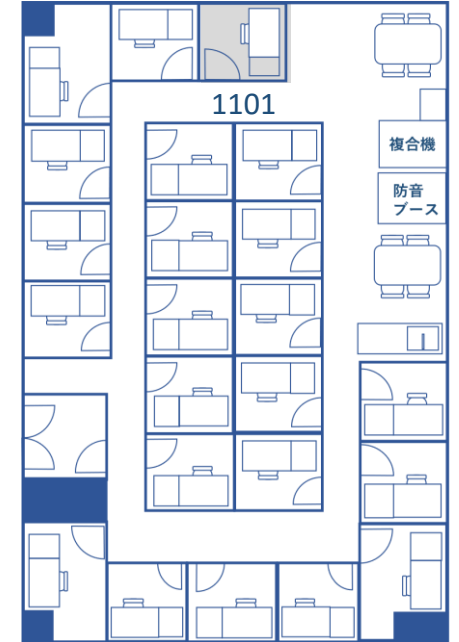

物件詳細

物件名	第11KTビル
号室 (定員)	1101号 (1名様用)
入居可能日	
専有面積	3.1㎡
賃料	月額：38,000円 (税抜)
共益費・管理費	なし
敷金・礼金・入会金	なし
保証金	76,000円
償却・敷引	なし
更新料	なし
備考	

SERVICE

24H利用可

会社登記
OK

インターネット
使用料込み

デスク・チェア
付き

受付常駐

電気代込み

男女トイレ別

OPTION

白黒コピー
200枚無料/月

貸会議室
¥1,000/1h~

エントランス

受付・リフレッシュコーナー

お部屋イメージ

外観

ACCESS

〒460-0002
愛知県名古屋市中区丸の内3-7-26 ACAビル5F

地下鉄 名城線・桜通線『久屋大通』駅 徒歩4分
地下鉄 東山線・名城線『栄』駅 徒歩9分

【お問い合わせ・内覧予約はこちら】
TEL:052-950-7707 (平日9:00~12:00、13:00~18:00)