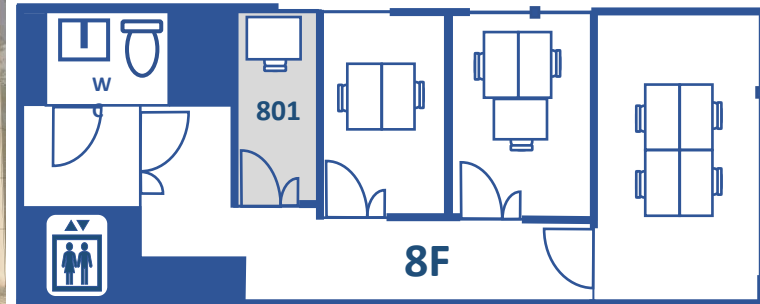

物件詳細	
物件名	SOHOプラザ丸の内 ACAビル
号室（定員）	801号（1~2名様用）
入居可能日	10月中旬
専有面積	6.8㎡（2.1坪）
賃料	月額：64,000円（税抜）
共益費・管理費	なし
敷金・礼金・入会金	なし
保証金	128,000円
償却・敷引	なし
更新料	なし
備考	

SERVICE

24H利用可

会社登記
OK

デスク・チェア
付き

インターネット
使用料込み

受付常駐

全室窓付き

個別空調

OPTION

白黒コピー
200枚無料/月

貸会議室
¥1,000/1h~