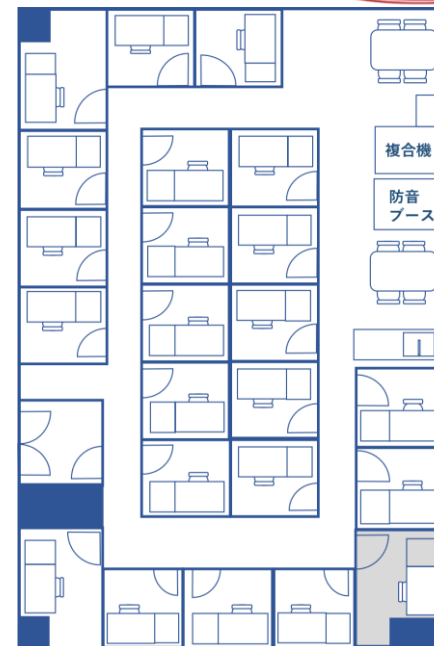

## OPTION

白黒コピー  
200枚無料/月

貸会議室  
¥1,000/1h~

エントランス

受付・リフレッシュコーナー

お部屋イメージ

外観

1112

## ACCESS

〒460-0002  
愛知県名古屋市中区丸の内3-7-26 ACAビル5F

地下鉄 名城線・桜通線『久屋大通』駅 徒歩4分  
地下鉄 東山線・名城線『栄』駅 徒歩9分

【お問い合わせ・内覧予約はこちら】  
TEL:052-950-7707 (平日9:00~12:00、13:00~18:00)