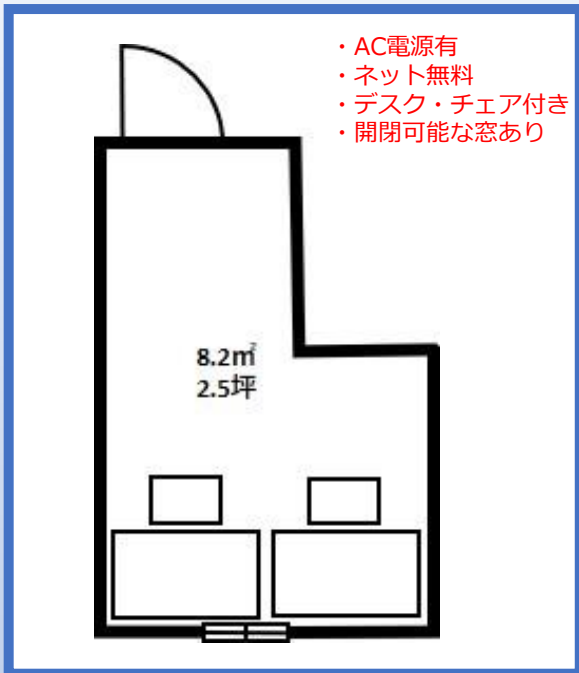

物件詳細

物件名	SOHOプラザ今池千種
号室 (定員)	501号 (2名様用)
住所	〒464-0075 愛知県名古屋市千種区内山1丁目18-16 エスパシオリブレ
交通	地下鉄 桜通線『今池』駅 徒歩3分 地下鉄 東山線『今池』駅 徒歩3分 JR中央線 『千種』駅 徒歩9分
専有面積	8.2㎡ (2.5坪)
築年	2021年3月
賃料	月額：63,000円 (税抜)
共益費・管理費	なし
敷金・礼金	なし
保証金	126,000円
償却・敷引	なし
更新料	なし
入会金	なし

初期費用合計目安：195,300円

(内訳：保証金126,000円+初月賃料69,300円 (税込))

設備

<input type="checkbox"/> 角部屋	<input type="checkbox"/> トイレ (共同)	<input type="checkbox"/> 個別エアコン	<input type="checkbox"/> インターネット設備	<input type="checkbox"/> ネット使用料不要	<input type="checkbox"/> オートロック	<input type="checkbox"/> 宅配BOX	<input type="checkbox"/> 郵便ポスト	<input type="checkbox"/> 24h 使用可	<input type="checkbox"/> インターホン
<input type="checkbox"/> バルコニー	<input type="checkbox"/> 窓付き	<input type="checkbox"/> OAコーナー	<input type="checkbox"/> 水道 (共同)	<input type="checkbox"/> 電気 (別途使用料要)	<input type="checkbox"/> デスク・チェア (定員数分)	<input type="checkbox"/> 照明器具	<input type="checkbox"/> ウォーターサーバー	<input type="checkbox"/> 打合せコーナー	<input type="checkbox"/> 最上階