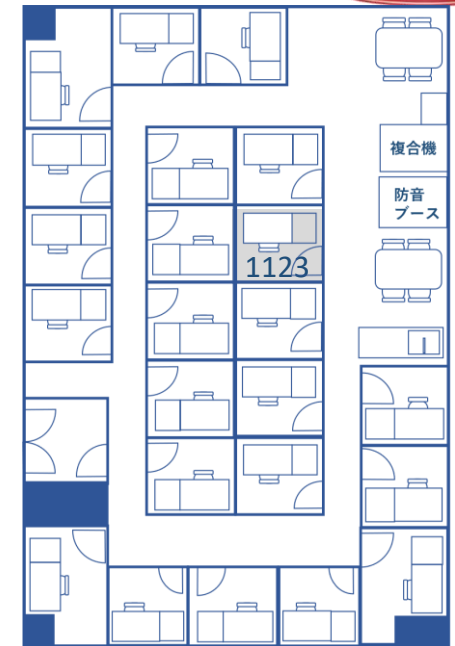

## OPTION

白黒コピー  
200枚無料/月

貸会議室  
¥1,000/1h~

エントランス

受付・リフレッシュコーナー

お部屋イメージ

外観

## ACCESS

〒460-0002  
愛知県名古屋市中区丸の内3-7-26 ACAビル5F

地下鉄 名城線・桜通線『久屋大通』駅 徒歩4分  
地下鉄 東山線・名城線『栄』駅 徒歩9分

【お問い合わせ・内覧予約はこちら】  
TEL:052-950-7707 (平日9:00~12:00、13:00~18:00)